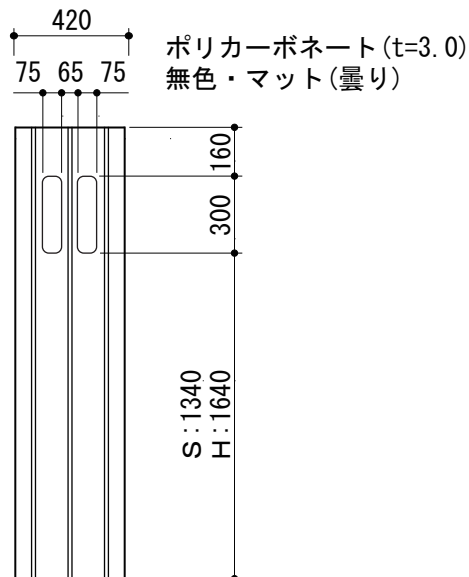

■詳細図 (単位はmm)