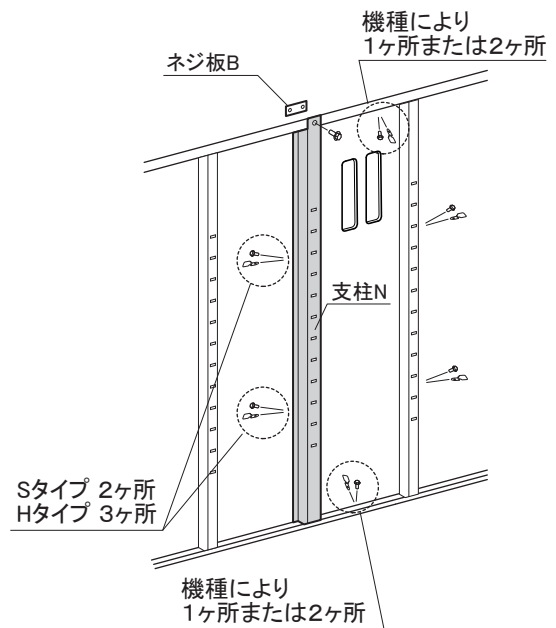

梱包明細表

KSF-S		HH-0155	
部	品	名	数
●	採光壁	パネルS	1
	支柱	N S	1
	M 6	ボルト	1
	ネジ	板 B	1
	組立説明書		

KSF-H		HH-1155	
部	品	名	数
●	採光壁	パネルH	1
	支柱	N H	1
	M 6	ボルト	2
	パッキン	付きネジ板	1
	ネジ	板 B	1
	組立説明書		

(注) 部品名の頭に●が付いている部品には製造番号があります。組立のとき、万一不具合が起きた場合は、必ずその製造番号を確認の上ご連絡ください。

■取付位置の注意

パネルの取り付けは下図を参照してください。

■中間部に取り付ける場合(1)

※パネルの取付箇所によっては図と左右反転する場合があります。

■中間部に取り付ける場合(2)

■柱の横に取り付ける場合

※パネルの取付箇所によっては図と左右反転する場合があります。

■柱前(引き込み式2枚戸・引き分け戸)の横に取り付ける場合

■詳細図 (単位はmm)

■柱前の取付制限

注意

バイク保管庫(床付単体のみの)の柱前寄りには取り付けできません。

※L金具とN支柱が干渉します。